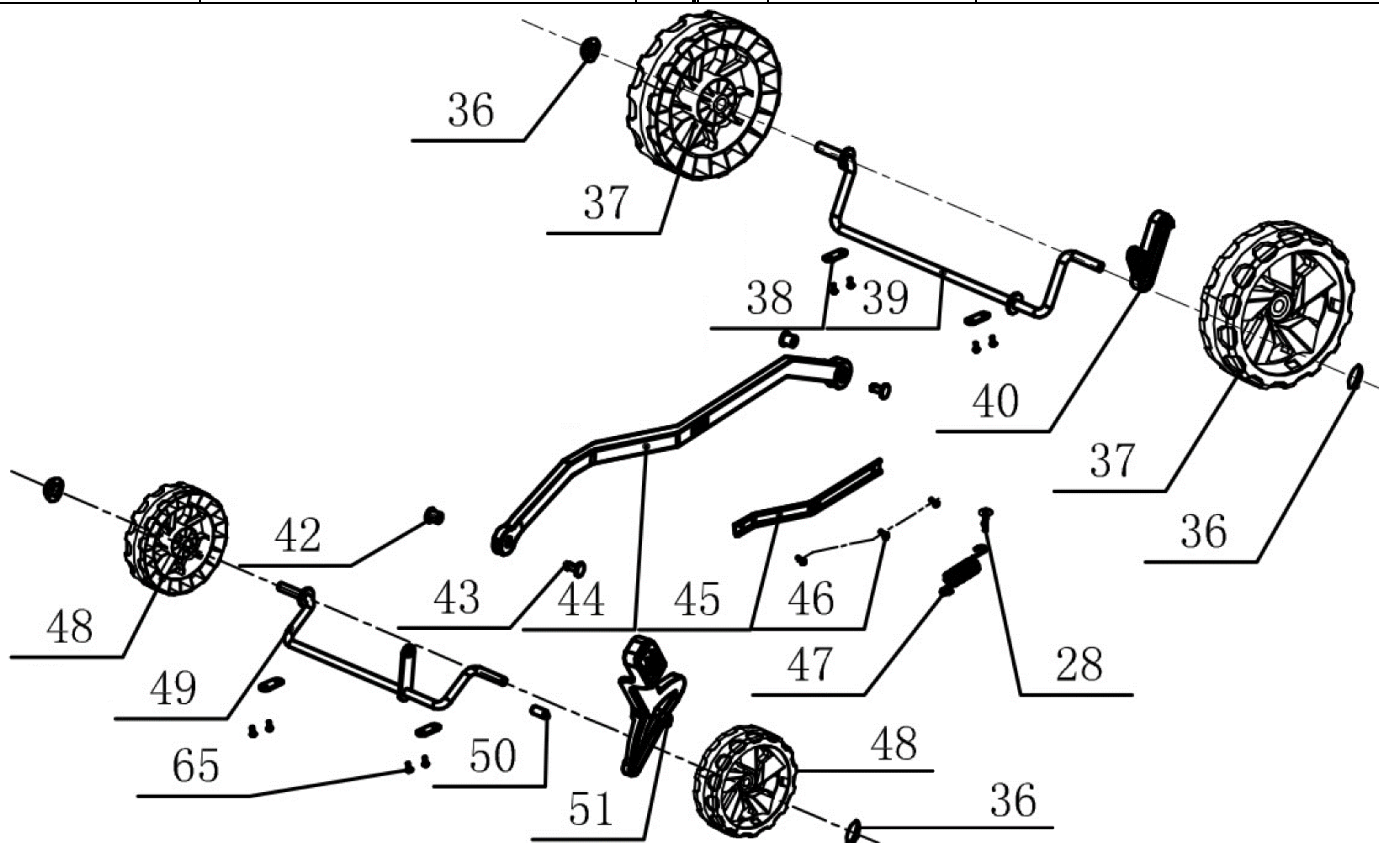

№	Артикул	Наименование	Σ	№	Артикул	Наименование	Σ
1	4080062	Выключатель, комплект	1	8	301070851	Гайка барашковая	2
2	104030424	Винт самонарезающий	2	9	103020132	Рукоятка нижняя левая	1
3	103080038	Рукоятка, верхняя часть	1	10	301070912	Кнопка регулировки высоты	2
4	301070859	Скоба крепления кабеля	1	11	103060194	Пружина	2
5	301070858	Хомут кабельный	2	12	301070826	Ограничитель	2
6	104040122	Болт мебельный	2	13	301070827	Опора кнопки рег. высоты правая	1
7	103020131	Рукоятка нижняя правая	1	18	301070854	Опора кнопки рег. высоты левая	1

№	Артикул	Наименование	Σ	№	Артикул	Наименование	Σ
28	104030378	Винт самонарезающий	1	45	103990861	Опора	1
36	103990417	Колпачок стопорный	4	46	103040135	Винт самонарезающий	3
37	301070918	Колесо заднее	2	47	103060299	Пружина	1
38	103990797	Хомут крепления оси	4	48	301070915	Колесо переднее	2
39	103050251-1	Ось задняя	1	49	103050250	Ось передняя	1
40	301070857	Кронштейн оси	1	50	103990812	Штифт	1
42	301070703	Стопор	2	51	301070845	Рукоятка выбора высоты	1
43	301070706	Седло стопора	2	65	104030136	Винт самонарезающий	8
44	301070849-1	Тяга соединительная	1				

№	Артикул	Наименование	Σ	№	Артикул	Наименование	Σ
56	104050028	Кольцо стопорное	2	61	301070917	Травосборник, верхняя часть	1
57	103050260	Ось	1	62	301070580P	Рукоятка	1
58	103060300	Пружина	1	63	301062859	Индикатор заполнения	1
59	301070916	Крышка отсека травосборника	1	64	105011066	Сетка травосборника	1
60	103020124	Рамка травосборника	1				