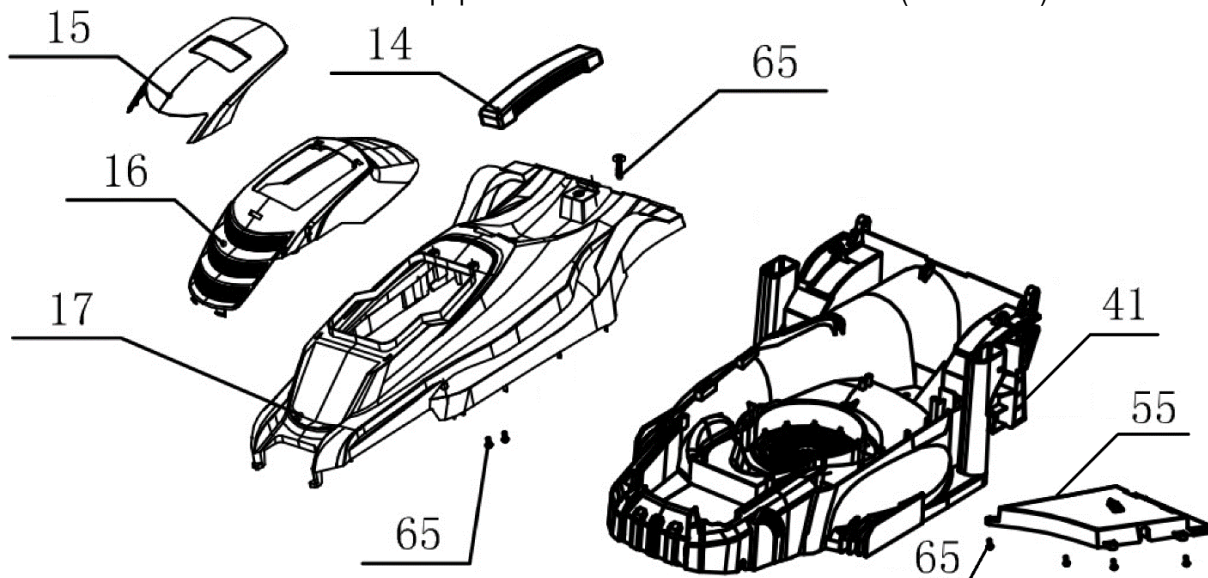

№	Артикул	Наименование	Σ	№	Артикул	Наименование	Σ
1	4080062	Выключатель, комплект	1	8	301070851	Гайка барашковая	2
2	104030424	Винт самонарезающий	2	9	103020132	Рукоятка нижняя левая	1
3	103080038	Рукоятка, верхняя часть	1	10	301070912	Кнопка регулировки высоты	2
4	301070859	Скоба крепления кабеля	1	11	103060194	Пружина	2
5	301070858	Хомут кабельный	2	12	301070826	Ограничитель	2
6	104040122	Болт мебельный	2	13	301070827	Опора кнопки рег. высоты правая	1
7	103020131	Рукоятка нижняя правая	1	18	301070854	Опора кнопки рег. высоты левая	1

№	Артикул	Наименование	Σ	№	Артикул	Наименование	Σ
14	301070396F	Рукоятка	1	41	301070914	Корпус (шасси)	1
15	301070910	Накладка верхняя	1	55	301070856	Накладка нижняя	1
16	301070911	Накладка	1	65	104030136	Винт самонарезающий	11
17	301070913	Корпус, верхняя часть	1				

№	Артикул	Наименование	Σ	№	Артикул	Наименование	Σ
28	104030378	Винт самонарезающий	1	45	103990861	Опора	1
36	103990417	Колпачок стопорный	4	46	103040135	Винт самонарезающий	3
37	301070918	Колесо заднее	2	47	103060299	Пружина	1
38	103990797	Хомут крепления оси	4	48	301070915	Колесо переднее	2
39	103050251-1	Ось задняя	1	49	103050250	Ось передняя	1
40	301070857	Кронштейн оси	1	50	103990812	Штифт	1
42	301070703	Стопор	2	51	301070845	Рукоятка выбора высоты	1
43	301070706	Седло стопора	2	65	104030136	Винт самонарезающий	8
44	301070849-1	Тяга соединительная	1				

№	Артикул	Наименование	Σ	№	Артикул	Наименование	Σ
56	104050028	Кольцо стопорное	2	61	301070917	Травосборник, верхняя часть	1
57	103050260	Ось	1	62	301070580P	Рукоятка	1
58	103060300	Пружина	1	63	301062859	Индикатор заполнения	1
59	301070916	Крышка отсека травосборника	1	64	105011066	Сетка травосборника	1
60	103020124	Рамка травосборника	1				