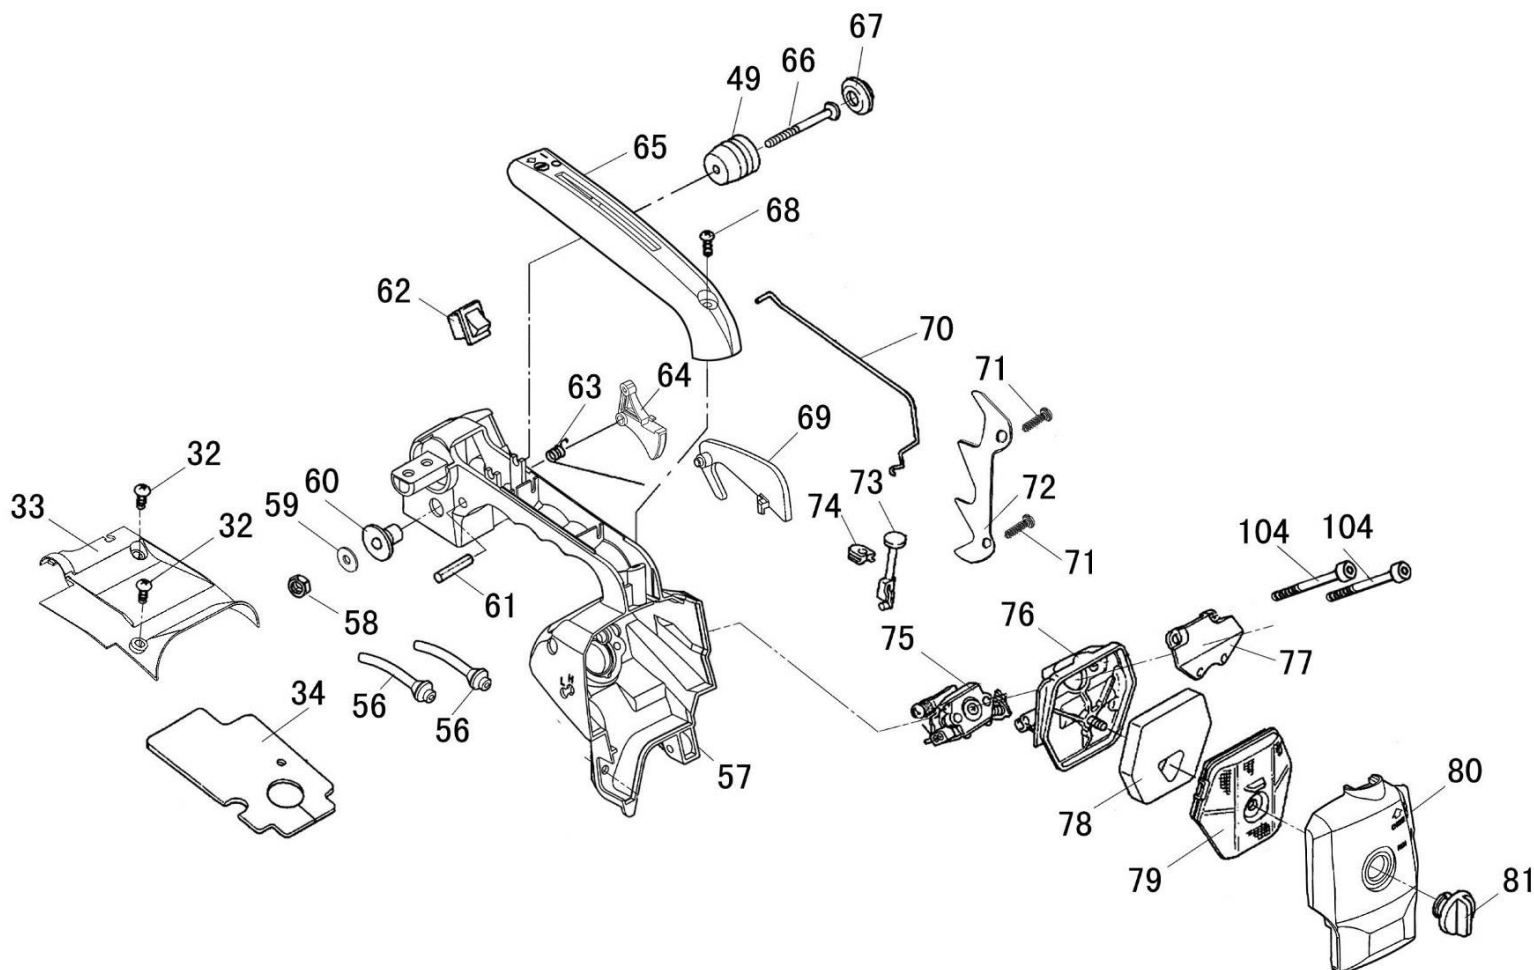

№	Артикул	Наименование	Σ	№	Артикул	Наименование	Σ
32	YD2500-91324	Винт самонарезающий ST4.2x13	2	68	GC305-91328	Винт самонарезающий ST4.2x16	1
33	YD25002-27331	Крышка корпуса верхняя	1	69	YD25002-24214	Предохранитель курка газа	1
34	YD2500-27401	Прокладка крышки картера	1	70	YD25002-24001	Тяга газа	1
49	YD2500-27111	Амортизатор	1	71	YD2500-91221	Винт самонарезающий ST4.8x14	2
56	YD2500-18236	Шланг-адаптер карбюратора	2	72	YD25002-13002	Упор зубчатый	1
57	YD25002-24401	Рукоятка верхняя	1	73	YD2500-24111	Рычаг воздушной заслонки	1
58	YD2500-92201	Гайка М5	1	74	YD2500-24112	Уплотнитель рычага заслонки	1
59	YD6200-93013	Шайба 5x15x1,5	1	75	YD2500-18200	Карбюратор	1
60	YD2500-24406	Заглушка резиновая	1	76	YD2500-16201	Опора воздушного фильтра	1
61	YD2500-24213	Ось курка газа	1	77	YD2500-16204	Перегородка корпуса фильтра	1
62	040504012	Выключатель зажигания	1	78	YD2500-16307	Фильтр воздушный (поролон)	1
63	YD3800-24212	Пружина курка газа	1	79	YD2500-16213	Фильтр воздушный (капрон)	1
64	YD25002-24211	Курок газа	1	80	YD25002-16204	Крышка воздушного фильтра	1
65	YD25002-24441	Накладка верхней рукоятки	1	81	YD3800-16302A	Гайка воздушного фильтра	1
66	YD2500-90226	Винт М5x45	1	104	YD2500-90028	Винт М5x45	2
67	YD2500-27112	Заглушка амортизатора	1