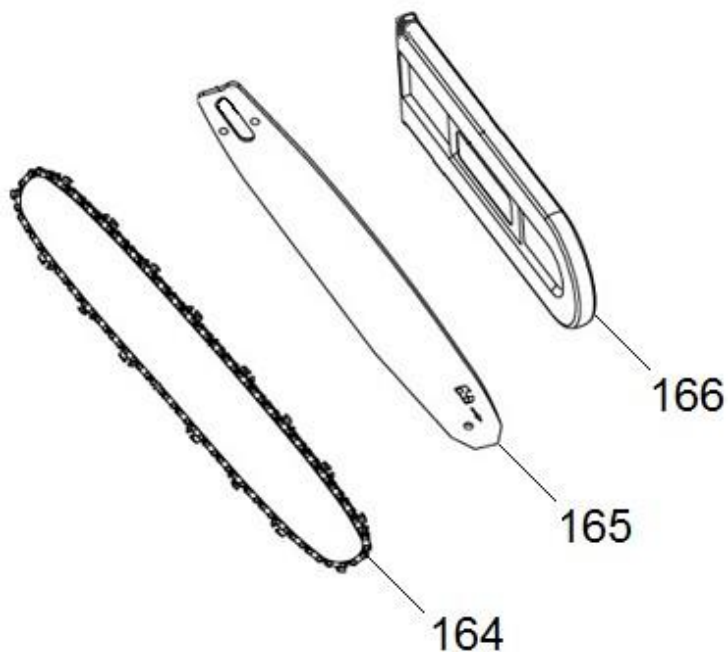

№	Артикул	Наименование	Σ
164	A050-VS-40E	Цепь 3/8"-1,3мм- 40 PRO (VS)	1
165	952931	Шина 10"-3/8-1,3-40	1
166	8331-431201-0000110	Чехол для шины 10"	1