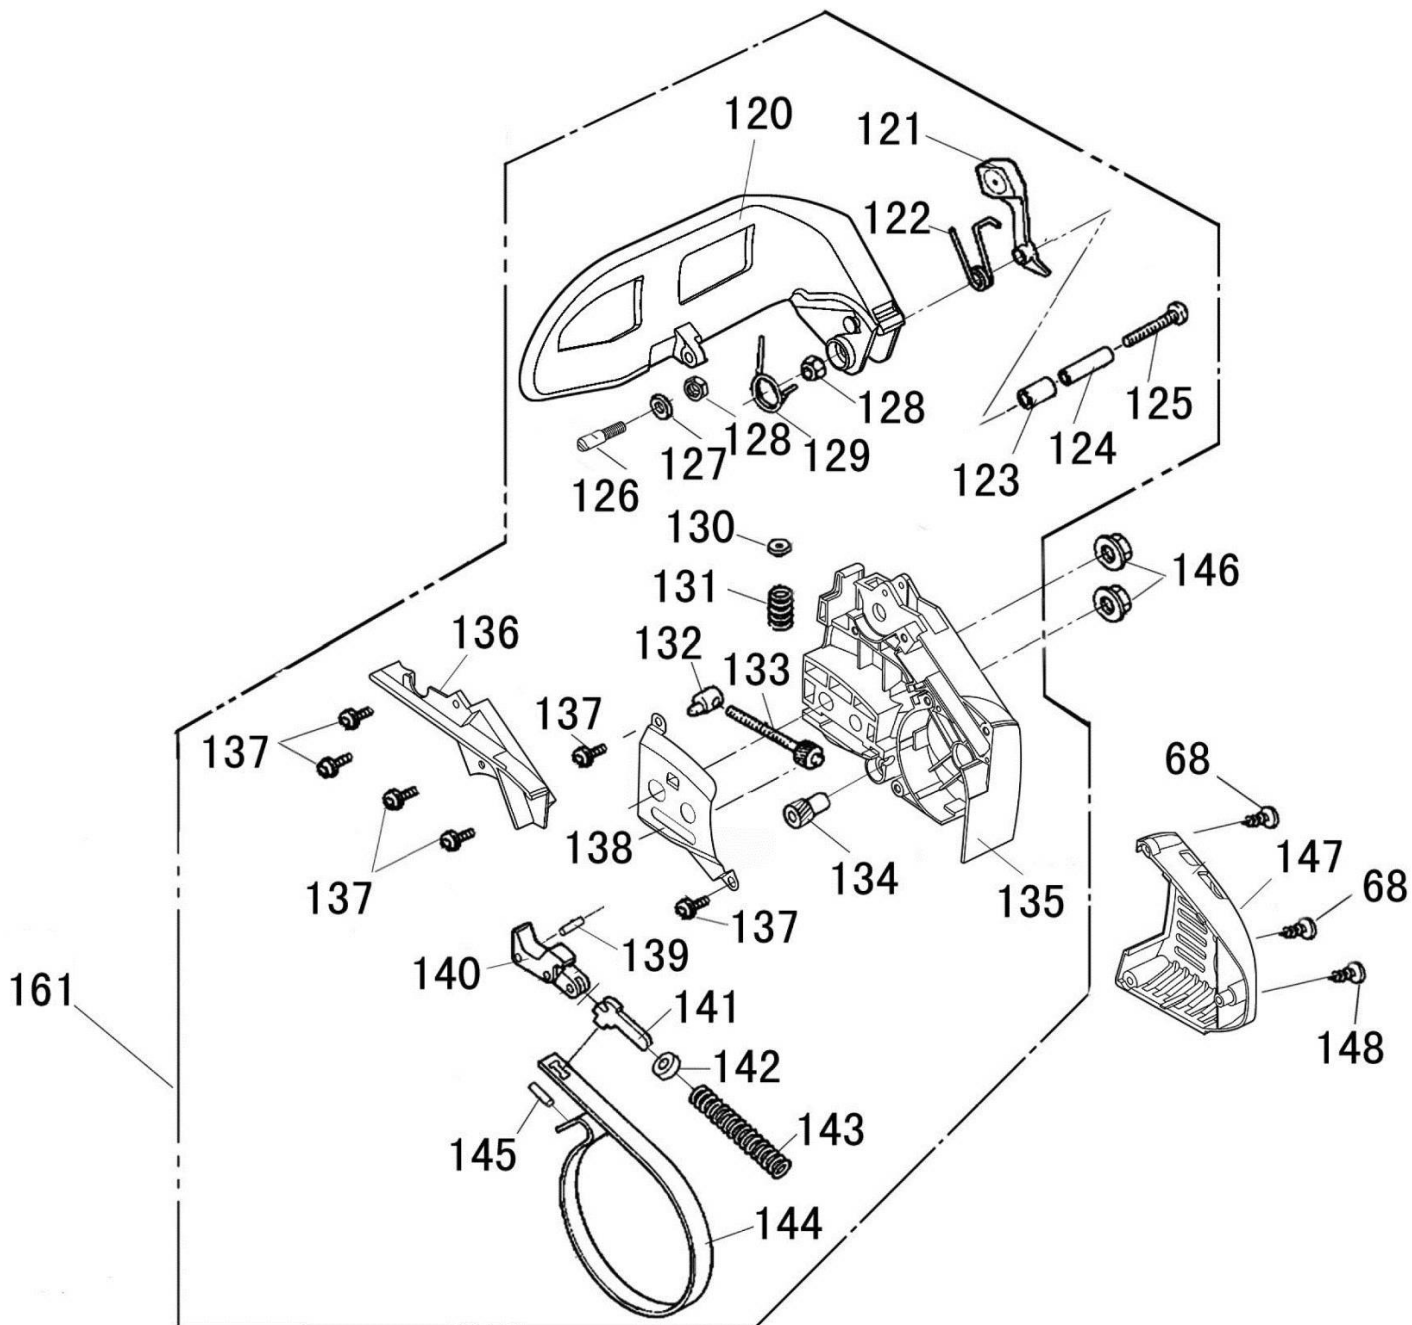

№	Артикул	Наименование	Σ	№	Артикул	Наименование	Σ
68	GC305-91328	Винт самонарезающий ST4.2x16	2	135	YD25002-27301	Крышка шины пустая	1
120	YD25002-23011	Ручка тормоза	1	136	YD25002-23108	Крышка полости под пружину	1
121	YD3800-23122	Утяжелитель	1	137	YD2500-91321	Винт самонарезающий ST4.2x8.5	6
122	YD3800-23123	Пружина	1	138	YD25002-22251	Пластина защитная на крышку шины	1
123	YD3800-23121	Втулка утяжелителя	1	139	YD2500-94013	Штифт 3x14	1
124	YD2500-23033	Втулка ручки тормоза	1	140	YD3800-23200	Рычаг пружины	1
125	YD2500-91301	Винт M5x30	1	141	YD2500-23110	Тяга тормозной ленты	1
126	YD25002-23016	Штифт	1	142	YD25002-23312	Опора пружины	1
127	YD2500-93012	Шайба 5x10	1	143	YD3800-23113	Пружина тормоза	1
128	YD2500-92201	Гайка M5	1	144	YD25002-23111	Лента тормоза	1
129	YD2500-23031	Пружина	1	145	YD2500-94107	Штифт 3x8	1
130	YD2500-23012	Опора пружины	1	146	1400007	Гайка крепления шины	2
131	YD3800-23013	Пружина	1	147	YD25002A-21113	Крышка глушителя	1
132	YD2500-22212	Палец натяжения цепи	1	148	YD2500-91323	Винт самонарезающий ST4.2x18	1
133	YD2500-22211	Болт натяжения цепи	1	161	YD25002-23000	Крышка шины в сборе	1
134	YD2500-22201	Шестерня натяжителя цепи	1