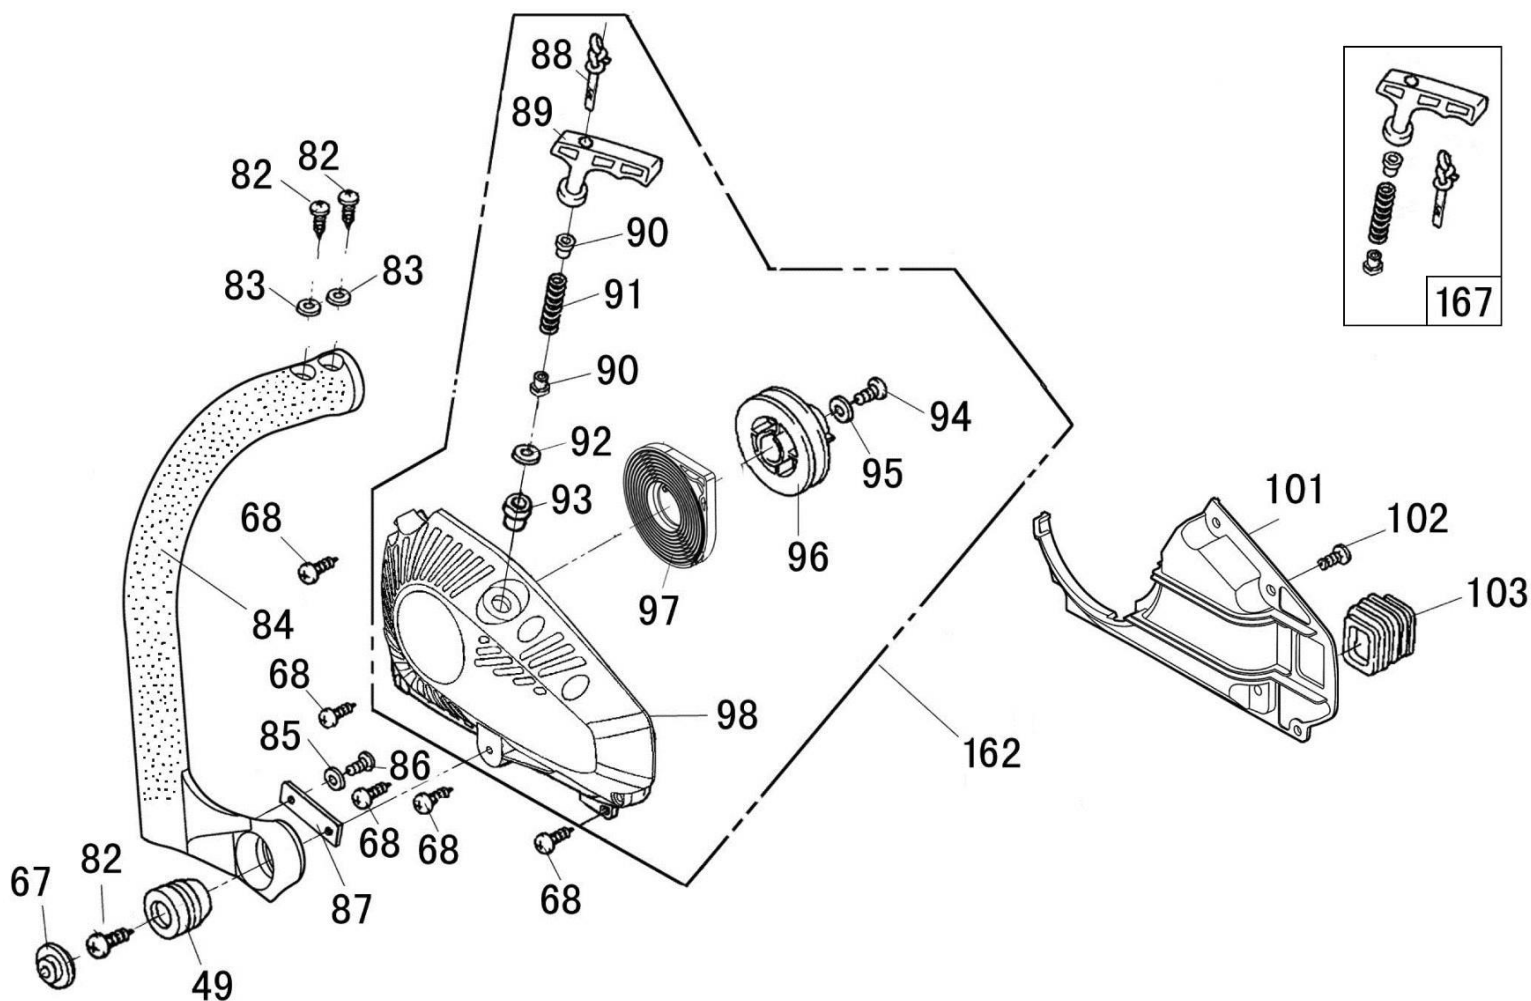

№	Артикул	Наименование	Σ	№	Артикул	Наименование	Σ
49	YD2500-27111	Амортизатор	1	92	YD2500-25318	Шайба	1
67	YD2500-27112	Заглушка амортизатора	1	93	YD2500-25302	Втулка	1
68	GC305-91328	Винт самонарезающий ST4.2x16	5	94	YD2500-91332	Винт самонарезающий ST4.8x16	1
82	YD2500-91333	Винт самонарезающий ST4.8x16	2	95	YD6200-93013	Шайба 5x15x1.5	1
83	YD4100-93023	Шайба пластиковая	2	96	YD2500-25211	Барaban стартера	1
84	YD25002-24500	Рукоятка боковая	1	97	YD2500-25212	Пружина стартера возвратная	1
85	YD2500-93001	Шайба D4мм	1	98	YD25002A-25110	Крышка стартера пустая	1
86	YD2500-91311	Винт самонарезающий ST3.5x10	1	101	YD25002-15120	Дефлектор воздуховода	1
87	YD2500-27216	Соединитель рукоятки	1	102	YD2500-91321	Винт самонарезающий ST4.2x8.5	1
88	C6001	Канат запускной 3мм (обрезать до 800мм)	1	103	YD2500-20901A	Воздуховод	1
89	YD4500-25311	Ручка стартера	1	162	YD25002A-25000	Стартер в сборе	1
90	YD2500-25312	Втулка	2	167	1800001	Ручка стартера в сборе	1
91	YD2500-25313	Пружина	1